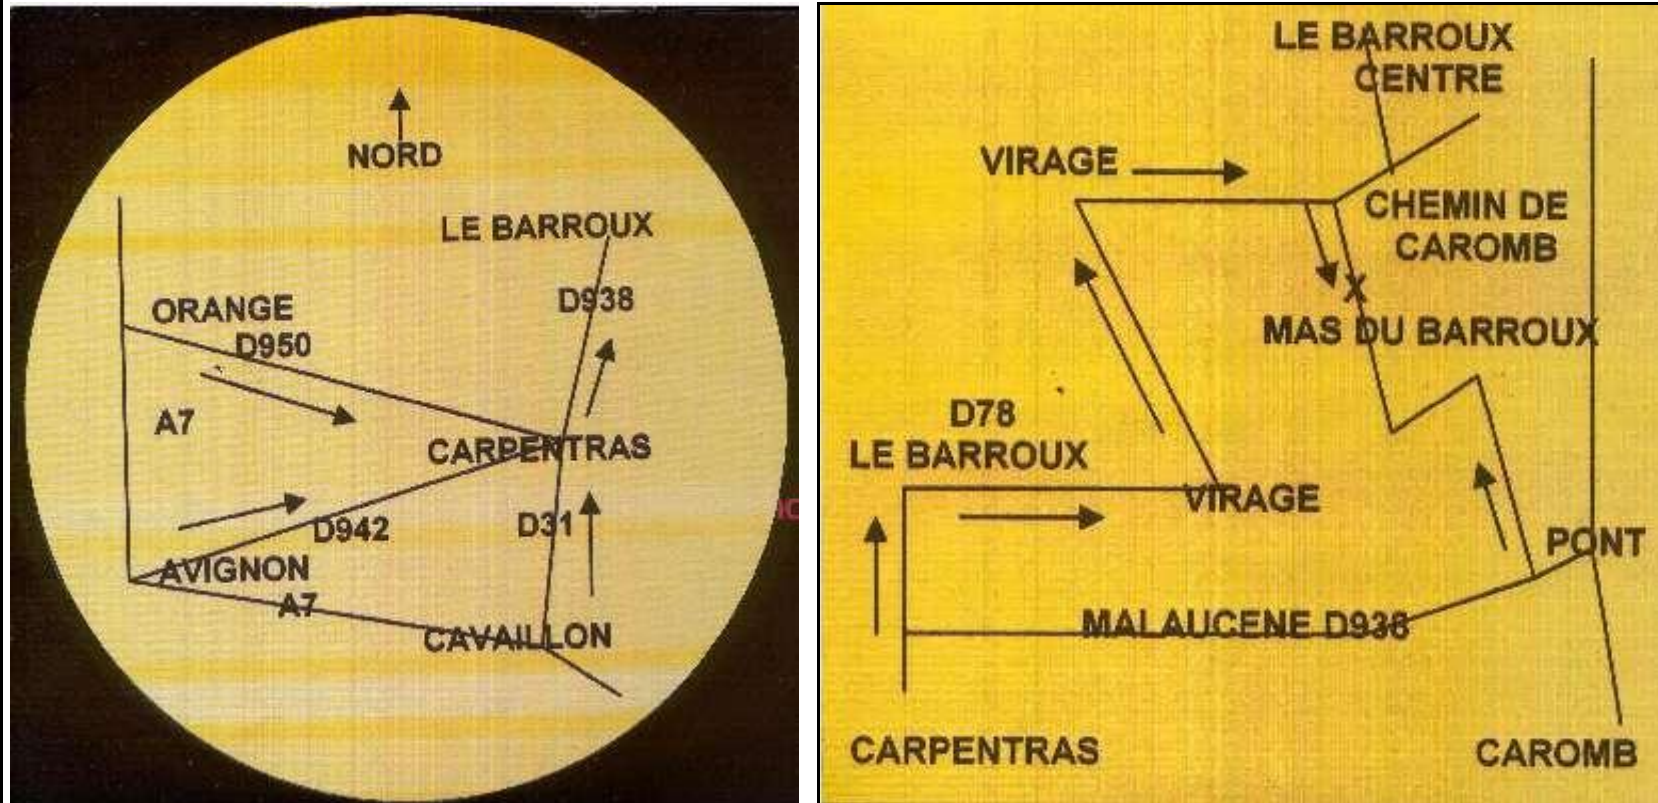

## Plan d'accès au MAS DU BARROUX

A partir de Carpentras, prendre la direction de Malaucène / Le Barroux

Jean Marc PEYRONNET : MOBILE : 06 10 15 05 76 / TEL/FAX: 04 90 65 00 60